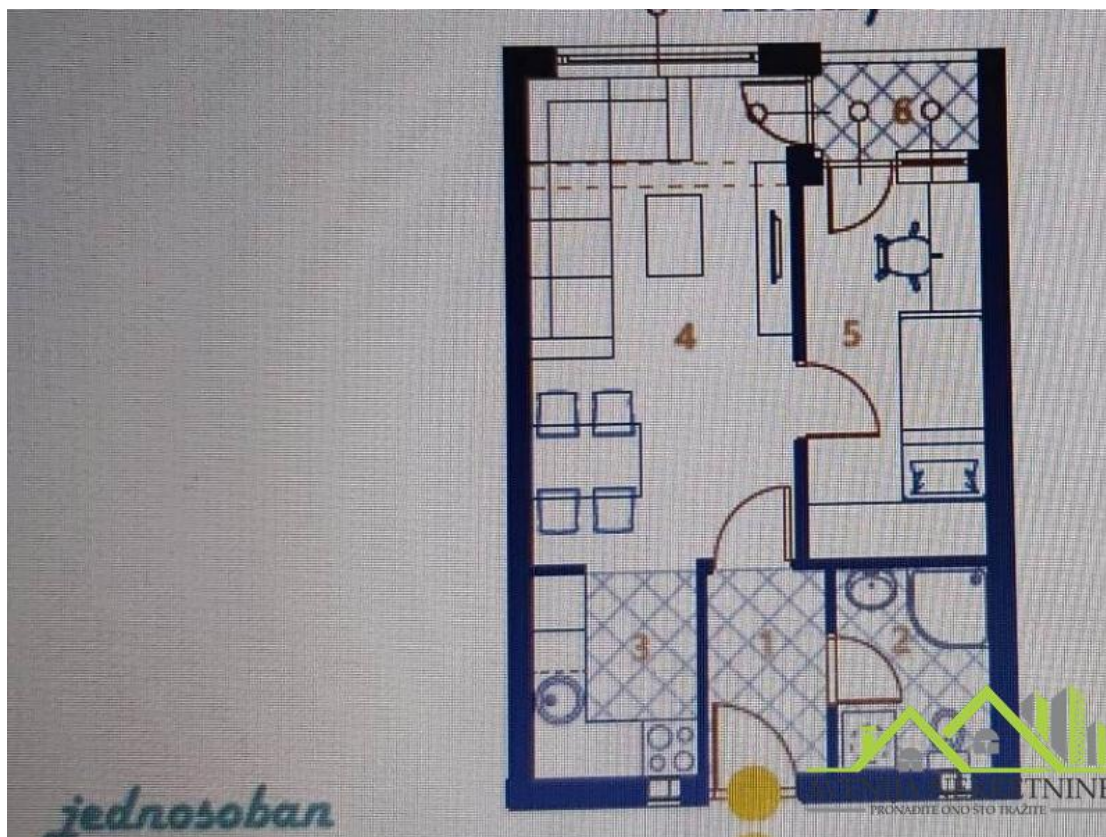

Niš, Palilula, Apelovac

Cena: 43.300 €

#ID	8291
Tip nekeatnine	1.5 soban
Kvadratura	35.00 m2
Sprat	1
Grejanje	Gas
Objekat	U izgradnji
Stanje nekeatnine	Standard

NIŠ - NOVOGRADNJA - APELOVAC - PDV - 2020/21.god. - U prilici smo da vam ponudimo stanove u izgradnji, na odličnoj lokaciji, lepoj i mirnoj, bez dima i smoga, a opet nedaleko od sportskog kompleksa parka Čair, Kliničkog Centra, Medicinske škole... Jednospoban stan ukupne površine 35,40 m² sa sledećim rasporedom prostorija: predsoblje, dnevna soba sa trpezarijom, kuhinja, spavaća soba, kupatilo i lođa. Na podovima je planirano postavljanje keramičkih pločica sa podnim grejanjem koje je priključeno na gas i Alu stolarija. Na prodaju su stanovi u izgradnji različite strukture i kvadrature na Apelovcu. Cena po m² iznosi 1100 € sa uračunatim PDV-om. Svaki stan ima pripadajuć podrum. Zgrada se gradi po najvišim evropskim standardima, sa izolacijom na spoljnim zidovima debljine bloka 25 cm i kamenom vunom od 10 cm. Zgrada se sastoji od Po+Pr+2+Pk. Zgrada će biti sa liftom i energetskim pasošem. Dostupni su stanovi u prizemlju, na I i II spratu i u potkrovlju. Moguća kupovina putem stambenog kredita. Za kupce prvog stana povraćaj PDV-a. Useljenje je planirano za septembar 20...

LIFT, TERASA, TELEFON, INTERFON, VIDEO NADZOR.