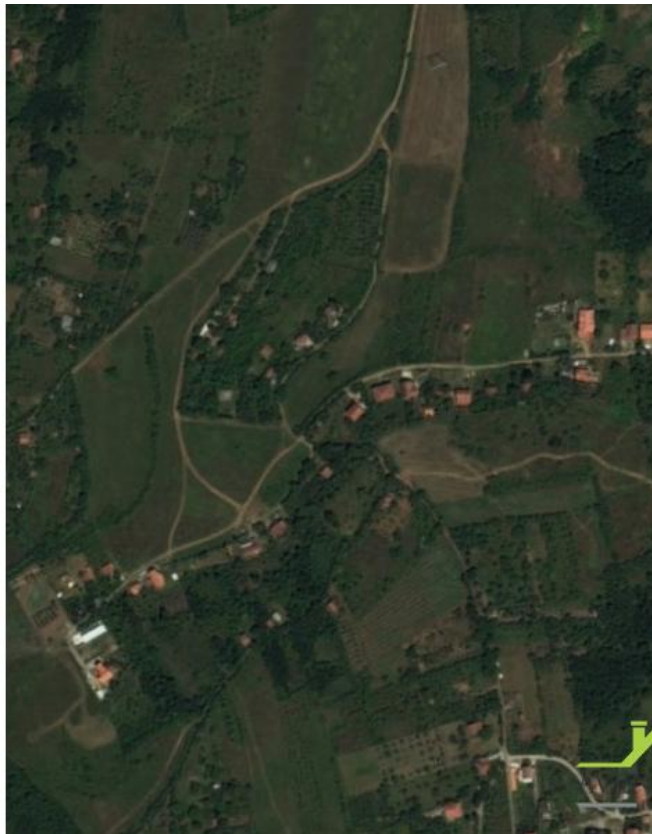

Niš, Palilula, Gabrovačka reka

Cena: **11.500 €**

#ID	8135
Tip nekeznine	Zemljište
Kvadratura	985.00 m2
Sprat	Visoko prizemlje
Grejanje	CG
Objekat	Stara gradnja
Stanje nekeznine	Standard

NIŠ - GABROVAČKA REKA - PLAC - 985 m² - U prilici smo da vam ponudimo uknjižen plac, kao gradsko građevinsko zemljište. Nalazi se između Mokranjčeve okretnice i Gabrovačke reke. Što se tiče priključaka za vodu je plaćen, a priključak za struju je u neposrednoj blizini. Plac je prazan, ravan, pravougaonog oblika. Do samog placa se dolazi nasipanim putem. Odvojite malo slobodnog vremena i zakažite razgledanje ove nepokretnosti sa agencijom AVENIJA NEKRETNINE putem telefona: 018/272-212, 067/7000-111. Svojim klijentima garantujemo potpunu pravnu sigurnost pri kupovini i zakupu nepokretnosti. Kompletnu ponudu nekretnina možete videti na našem portalu: avenijanekezninenis.rs RegistarSKI broj posrednika: 669 ODRICANJE OD ODGOVORNOSTI: Politika poslovanja Avenija nekeznine jeste da u opisu oglasa o nepokretnostima ne prikazuje tačnu lokaciju, već približnu lokaciju nepokretnosti. Zakazivanjem terena sa našim agentima bićete upoznati sa tačnom lokacijom nepokretnosti, pri čemu Avenija nekeznine ne snosi odgovornost ukoliko je Vaš lični utisak da lokacija navedena u oglasu ne odgovara...